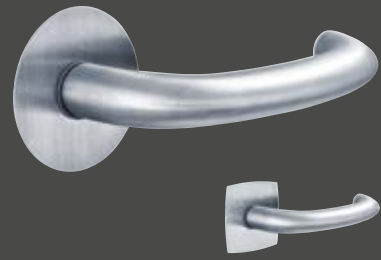

Marseille FLATFIX

Drücker: Edelstahl matt
runde FLATFIX Rosette: Edelstahl
eckig-bombierte FLATFIX Rosette: Edelstahl