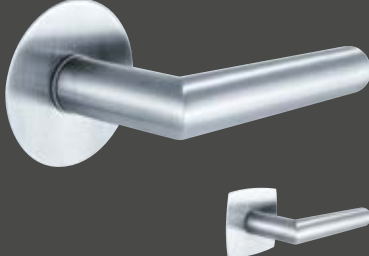

Die edle, reduzierte Ausführung der Pin-Sperre ist nicht nur **einzigartig** am Markt, sondern macht diese Art der Verriegelung neben Bad und WC auch für andere Räume interessant, die man **einseitig versperren** möchte. Oberhalb des Drückers positioniert, überzeugt sie durch einfache **Einhandbedienung**.

AUCH IN SCHWARZ
MATT ERHÄLTICH.

Acapulco FLATFIX

Drücker: verchromt satiniert*
eckig-bombierte FLATFIX Rosette: Edelstahl matt

Wechsel-Garnitur Knopf-Drücker

Flachknopf: Edelstahl matt
runde PLANOFIX Rosette: Edelstahl matt
nicht einbruchhemmend
wird als 2 mm dünne PLANOFIX Rosette ausgeführt

Nizza FLATFIX

Drücker: edelstahlähnlich (matt/eloxiert)
Inlay Schwarz eloxiert
runde FLATFIX Rosette: Edelstahl matt
eckig-bombierte FLATFIX Rosette: Edelstahl matt

Bergen FLATFIX

Drücker: verchromt/Alu Stahl
 runde FLATFIX Rosette: Edelstahl matt
 eckig-bombierte FLATFIX Rosette: Edelstahl matt

Dallas FLATFIX

Drücker: Edelstahl matt
 runde FLATFIX Rosette: Edelstahl matt
 eckig-bombierte FLATFIX Rosette: Edelstahl matt

Stockholm FLATFIX

Drücker: Edelstahl matt
 runde FLATFIX Rosette: Edelstahl matt
 eckig-bombierte FLATFIX Rosette: Edelstahl matt