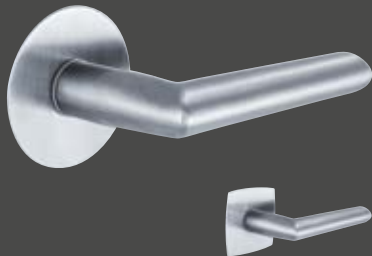

Die edle, reduzierte Ausführung der Pin-Sperre ist nicht nur **einzigartig** am Markt, sondern macht diese Art der Verriegelung neben Bad und WC auch für andere Räume interessant, die man **einseitig versperren** möchte. Oberhalb des Drückers positioniert, überzeugt sie durch einfache **Einhandbedienung**.

AUCH IN SCHWARZ
MATT ERHÄLTICH.

Acapulco FLATFIX

Drücker: verchromt satiniert*
eckig-bombierte FLATFIX Rosette: Edelstahl matt

Wechsel-Garnitur Knopf-Drücker

Flachknopf: Edelstahl matt
runde PLANOFIX Rosette: Edelstahl matt
nicht einbruchhemmend
wird als 2 mm dünne PLANOFIX Rosette ausgeführt

Nizza FLATFIX

Drücker: edelstahlähnlich (matt/eloxiert)
Inlay Schwarz eloxiert
runde FLATFIX Rosette: Edelstahl matt
eckig-bombierte FLATFIX Rosette: Edelstahl matt

Bergen FLATFIX

Drücker: verchromt/Alu Stahl
 runde FLATFIX Rosette: Edelstahl matt
 eckig-bombierte FLATFIX Rosette: Edelstahl matt

Dallas FLATFIX

Drücker: Edelstahl matt
 runde FLATFIX Rosette: Edelstahl matt
 eckig-bombierte FLATFIX Rosette: Edelstahl matt

Stockholm FLATFIX

Drücker: Edelstahl matt
 runde FLATFIX Rosette: Edelstahl matt
 eckig-bombierte FLATFIX Rosette: Edelstahl matt