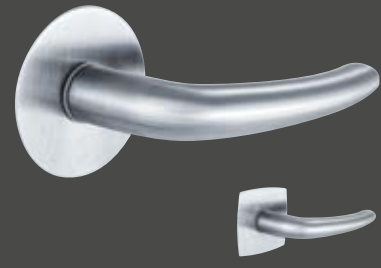

Die edle, reduzierte Ausführung der Pin-Sperre ist nicht nur **einzigartig** am Markt, sondern macht diese Art der Verriegelung neben Bad und WC auch für andere Räume interessant, die man **einseitig versperren** möchte. Oberhalb des Drückers positioniert, überzeugt sie durch einfache **Einhandbedienung**.

- Integrierte Sperrmöglichkeit für Innentüren **ohne klassischen Schlüssel**
- Pin-Sperre wahlweise öffnungs- oder schließseitig
- Pin sehr leicht mit dem Finger bedienbar
- **Reduzierteste Sperrmöglichkeit am Markt**
- **Kindersicher**, da problemlos zu öffnen – Notöffnungsfunktion außen, formschön und flächenbündig in die Rosette integriert

Marseille FLATFIX

Drücker: Edelstahl matt
runde FLATFIX Rosette: Edelstahl
eckig-bombierte FLATFIX Rosette: Edelstahl

Los Angeles FLATFIX

Drücker: verchromt satiniert*
runde FLATFIX Rosette: Edelstahl matt
eckig-bombierte FLATFIX Rosette: Edelstahl matt

Vitoria FLATFIX

Drücker: verchromt satiniert*
runde FLATFIX Rosette: Edelstahl matt
eckig-bombierte FLATFIX Rosette: Edelstahl matt

Denver FLATFIX

Drücker: Edelstahl matt
runde FLATFIX Rosette: Edelstahl matt
eckig-bombierte FLATFIX Rosette: Edelstahl matt