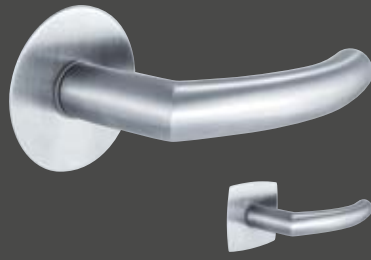

Trondheim FLATFIX

Drücker: Edelstahl matt
runde FLATFIX Rosette: Edelstahl matt
eckig-bombierte FLATFIX Rosette: Edelstahl matt