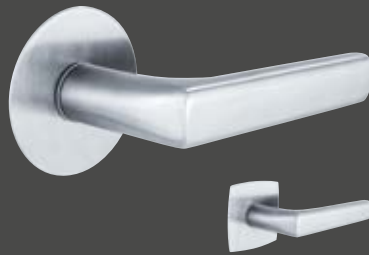

Die edle, reduzierte Ausführung der Pin-Sperre ist nicht nur **einzigartig** am Markt, sondern macht diese Art der Verriegelung neben Bad und WC auch für andere Räume interessant, die man **einseitig versperren** möchte. Oberhalb des Drückers positioniert, überzeugt sie durch einfache **Einhandbedienung**.

- Integrierte Sperrmöglichkeit für Innentüren **ohne klassischen Schlüssel**
- Pin-Sperre wahlweise öffnungs- oder schließseitig
- Pin sehr leicht mit dem Finger bedienbar
- **Reduzierteste Sperrmöglichkeit am Markt**
- **Kindersicher**, da problemlos zu öffnen – Notöffnungsfunktion außen, formschön und flächenbündig in die Rosette integriert

AUCH IN SCHWARZ
MATT ERHÄLTICH.

Acapulco FLATFIX

Drücker: verchromt satiniert*
eckig-bombierte FLATFIX Rosette: Edelstahl matt

Wechsel-Garnitur Knopf-Drücker

Flachknopf: Edelstahl matt
runde PLANOFIX Rosette: Edelstahl matt
nicht einbruchhemmend
wird als 2 mm dünne PLANOFIX Rosette ausgeführt

Nizza FLATFIX

Drücker: edelstahlähnlich (matt/eloxiert)
Inlay Schwarz eloxiert
runde FLATFIX Rosette: Edelstahl matt
eckig-bombierte FLATFIX Rosette: Edelstahl matt

Bergen FLATFIX

Drücker: verchromt/Alu Stahl
 runde FLATFIX Rosette: Edelstahl matt
 eckig-bombierte FLATFIX Rosette: Edelstahl matt