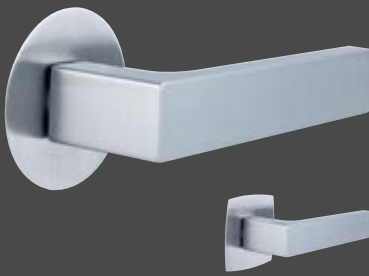

Die edle, reduzierte Ausführung der Pin-Sperre ist nicht nur **einzigartig** am Markt, sondern macht diese Art der Verriegelung neben Bad und WC auch für andere Räume interessant, die man **einseitig versperren** möchte. Oberhalb des Drückers positioniert, überzeugt sie durch einfache **Einhandbedienung**.

- Integrierte Sperrmöglichkeit für Innentüren **ohne klassischen Schlüssel**
- Pin-Sperre wahlweise öffnungs- oder schließseitig
- Pin sehr leicht mit dem Finger bedienbar
- **Reduzierteste Sperrmöglichkeit am Markt**
- **Kindersicher**, da problemlos zu öffnen – Notöffnungsfunktion außen, formschön und flächenbündig in die Rosette integriert

Dallas FLATFIX

Drücker: Edelstahl matt
 runde FLATFIX Rosette: Edelstahl matt
 eckig-bombierte FLATFIX Rosette: Edelstahl matt

Stockholm FLATFIX

Drücker: Edelstahl matt
 runde FLATFIX Rosette: Edelstahl matt
 eckig-bombierte FLATFIX Rosette: Edelstahl matt

Amsterdam FLATFIX

Drücker: Edelstahl matt
 runde FLATFIX Rosette: Edelstahl matt
 eckig-bombierte FLATFIX Rosette: Edelstahl matt

**AUCH IN SCHWARZ
 MATT ERHÄLTlich.**

Nizza FLATFIX

Drücker: edelstahlähnlich (matt/eloxiert)
 Inlay ähnlich Weiß matt RAL9016
 runde FLATFIX Rosette: Edelstahl matt
 eckig-bombierte FLATFIX Rosette: Edelstahl matt