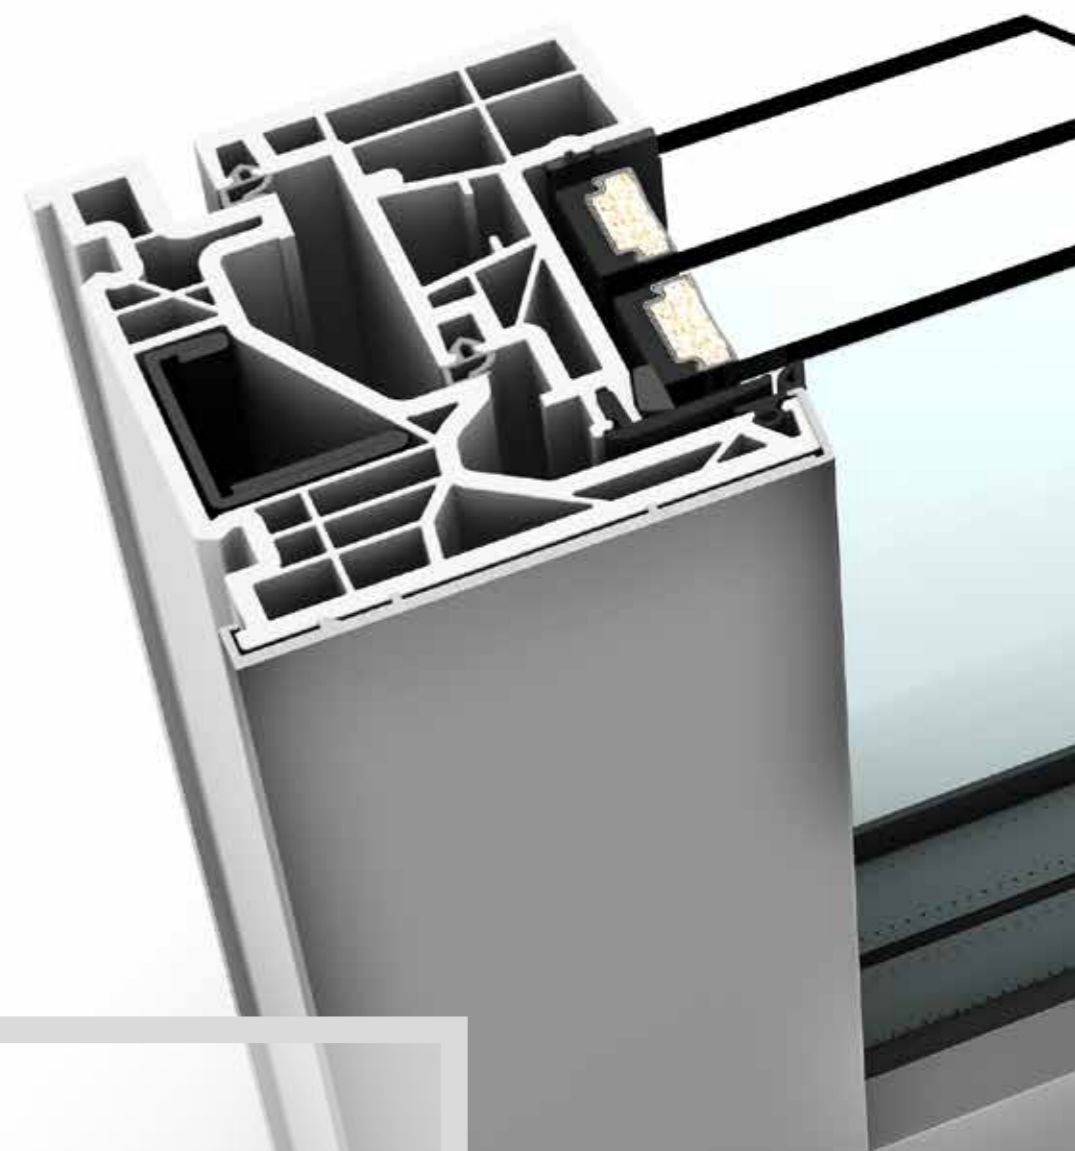

Design & technika

TÖKÉLETES EGYSÉGE

Design

- Keskeny tok, több fény
- Nagyobb üvegarány
- Letisztult és modern design
- Az üvegszárny fix üvegezés hatását kelti
- A vasalat teljes mértékben a szárnyba integrált
- Nincsenek látható záróelemek az ablakkereten

Biztonság

- Konkurencia nélküli vasalat, az I-tec Secure alap kivitelben
- Legmagasabb biztonsági fokozat RC3-ig lehetséges
- Az üvegek körbefutó beragasztása

Otthoni komfort

- Az ablak nyitása és zárása érezhetően könnyebb mint a hagyományos RC2-kiviteléknél
- Könnyű tisztítás a sima felületeknek köszönhetően
- Az ablakokat könnyen és gyorsan be tudja állítani egy szakember

fact-box

	Hőszigetelés	$U_w=0,63 \text{ W/(m}^2\text{K)}$-ig
	Hangszigetelés	46 dB - ig
	Biztonság	RC3, RC2, RC2N
	Vasalat	teljesen integrált
	Beépítési mélység	90/93 mm

I-tec Üvegezés

I-tec Secure