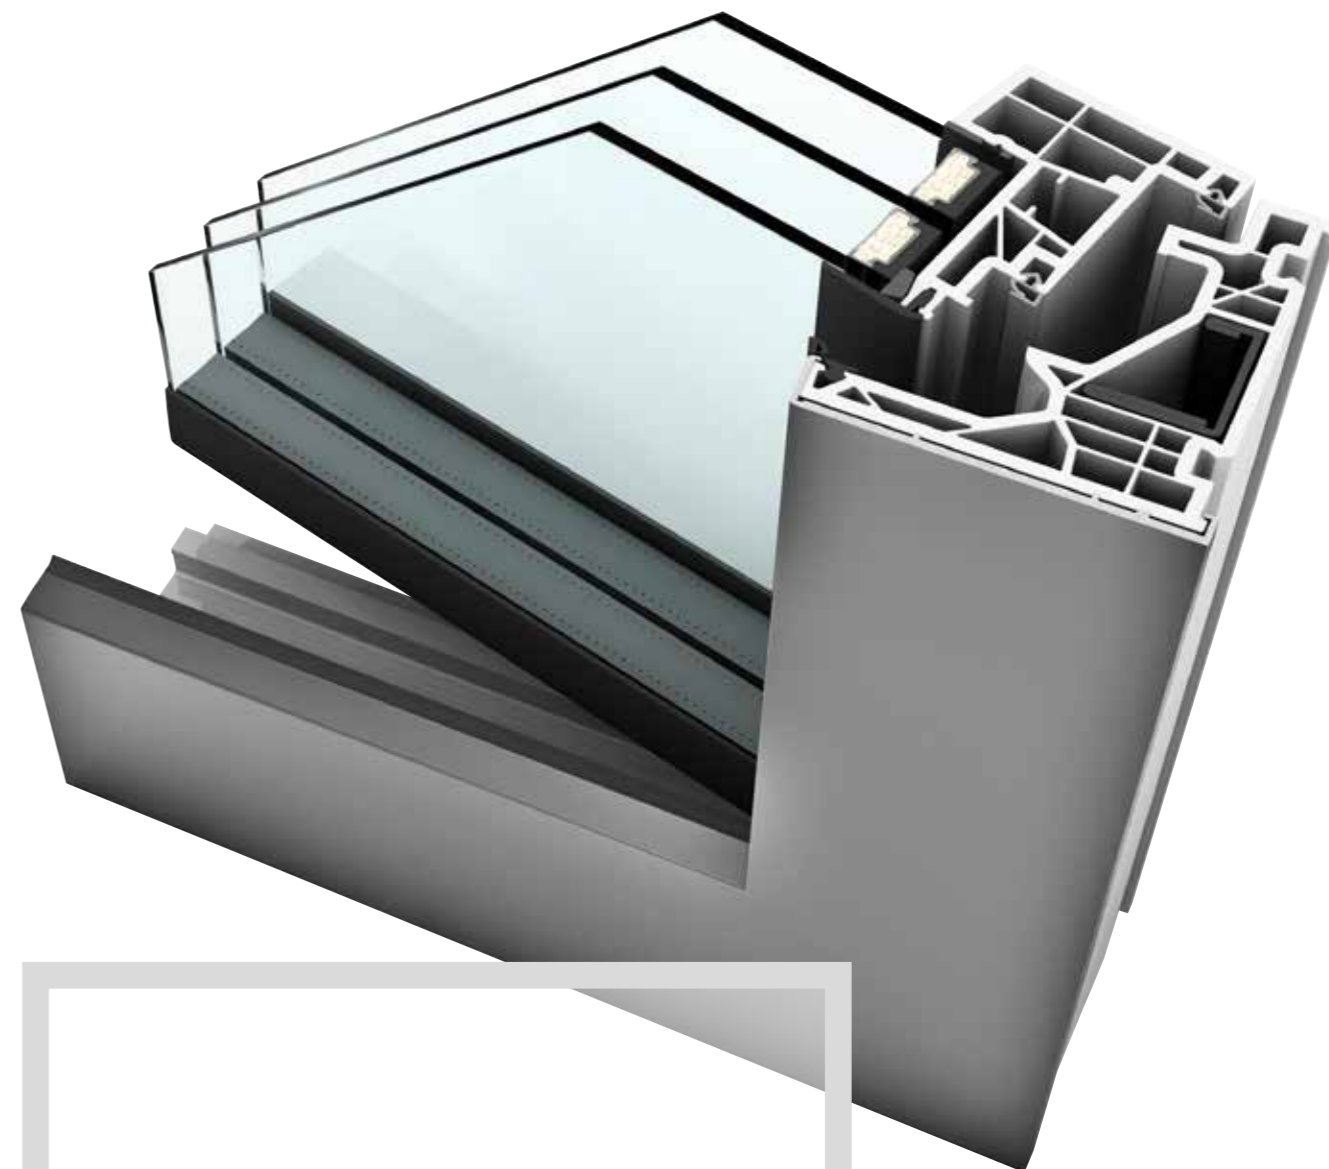

Több üveg

A KESKENY TOK NAGYOBB ÜVEGFELÜLETET
BIZTOSÍT AZ ÚJ KF 520-NÁL

Az ablakszárny a KF 520-nál üvegoptikájával nem különbözik a fix üvegezéstől. Ez azt jelenti, hogy az ablak úgy néz ki, mintha fix lenne, ez azonban egy nyitható ablak. Ha a keretet körbevakolják (3 oldalon lehetséges), akkor szinte csak az üvegfelület látható. Belső oldalon a tok különösen keskeny és síkban fut az ablakszárnyal. Tökéletes megoldás a modern és kortárs építészethez.

**NAGY
ÜVEGARÁNY**

Keskeny tok,
emiatt nagyobb üveg

Előnyök

- Fix üvegezés hatása, ez azonban mégis nyitható ablak
- Nagy üvegrész az üvegszárnyas kivitelnek köszönhetően
- Kis keret és nagyobb üveg az ablak belső oldalán
- Modern ablakok a kortárs építészethez